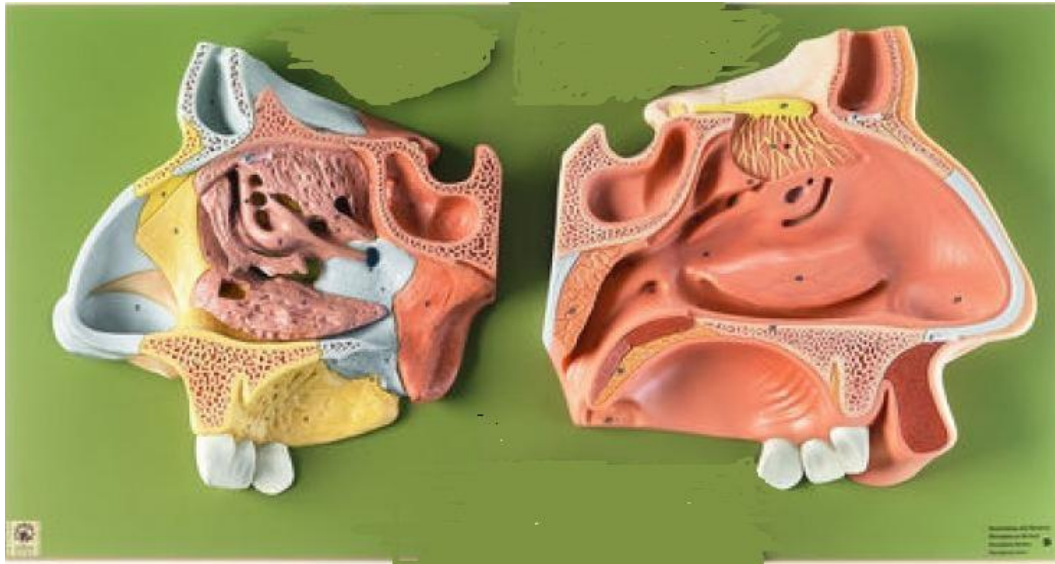

# Nose, Tongue and Larynx Models

## مولاژ آموزشی بینی - زبان - حنجره

- ❖ ساختار پیچیده استخوان ها و حفره بینی تحت پوشش غشای مخاطی رانشان می دهد
- ❖ در این مولاژ غضروف و استخوان رنگی هستند و سمت راست بینی قابل جابجایی می باشد
- ❖ در این مدل غشای مخاطی حفره بینی و عصب بویایی و غضروف بویایی را نشان می دهد
- ❖ از جنس وینیل و قابل شستشو می باشد
- ❖ قابل استفاده در مراکز آموزشی و دانشگاهی
- ❖ قابل نصب بر روی دیوار می باشد
- ❖ ساخت کشور انگلستان
- ❖ سال خرید : 1380
- ❖ تعداد : یک عدد